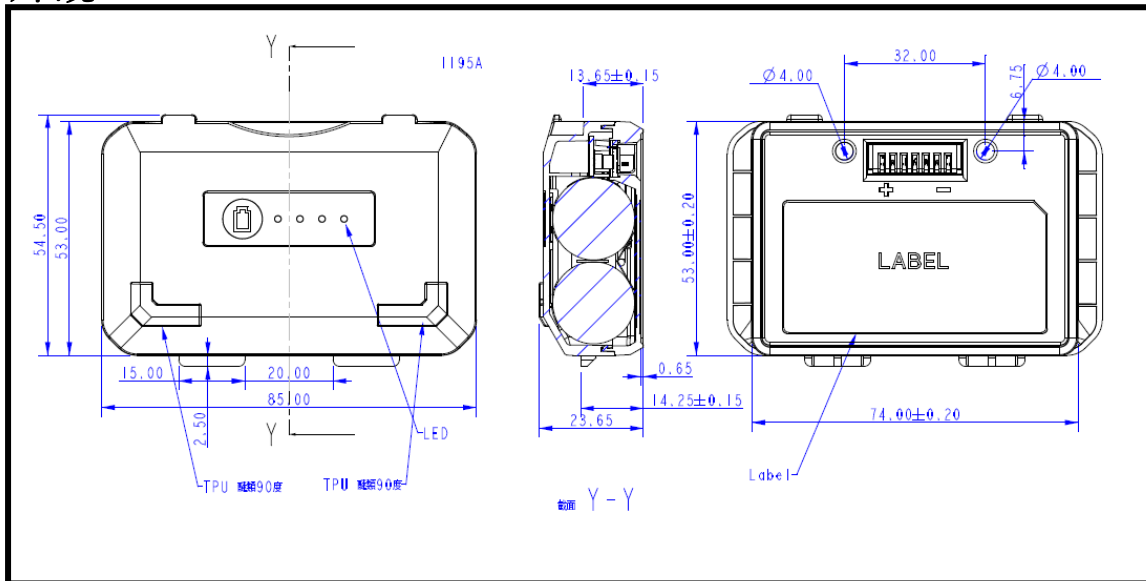

ナセル型番：131-1521

外観

性能

- リチウムイオン充電式バッテリー
- 容量：2700 mAh
- 公称電圧：7.2 V
- 最大充電電圧：8.4 V
- 放電終止電圧：6.0 V
- 推奨充電電流：2.0 A
- 推奨連続放電電流：2.0 A
- 推奨最大放電電流：6.0 A
- 充電終了条件：220 mA
- 動作温度：
 - (充電時) 10 ~ 45°C
 - (放電時) -30 ~ 60°C
- 寸法 (長さ × 奥行き × 高さ)：85 × 54.5 × 23.7 mm
- 重量：約 125 g